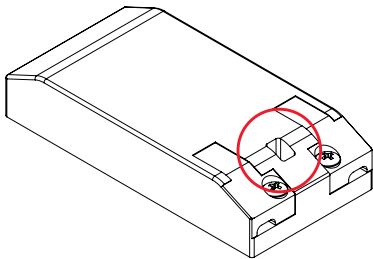

Rev: 04.02.2025

Dipswitch

Rax Soft 150 Satin Asymmetric 1600lm	mA	200	250	300	350	400	450
	lm	57%	71%	86%	100%	111%	125%

Dipswitch

Rax Soft 150
Satin Asymmetric
2200lm

mA	500	550	600	650	700	750	800	850
lm	100%	110%	119%	129%	138%	146%	154%	163%