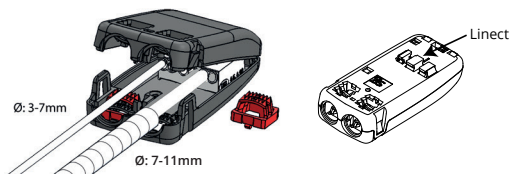

NORWAY
SG Armaturen AS

Skytterheia 25
N-4790 Lillesand

Tel: +47 37 50 03 00
firmapost@sg-as.no
www.sg-as.no

SWEDEN

SG Armaturen AB
Tel: +46 31 81 71 10
info@sg-ab.se
www.sg-ab.se

FINLAND

SG Armaturen Oy
Tel: +358 02 07 30 39 60
info@sg-oy.fi
www.sg-oy.fi

DENMARK

SG Armaturen A/S
Tel: +45 70 70 72 13
info@sg-as.dk
www.sg-as.dk

UNITED KINGDOM

SG Lighting LTD
Tel: +47 37 50 03 00
info@sglighting.co.uk
www.sglighting.co.uk

FRANCE

SG Lighting SA/NV
Tel: +33(0) 4 94 93 00 00
info.france@sglighting.net
www.sglighting.net

BENELUX

SG Lighting SA/NV
Tel: +32(0) 15 20 72 71
info.benelux@sglighting.net
www.sglighting.net

GERMANY

SG Leuchten GmbH
Tel: +49 40 23 99 44 59
info@sg-leuchten.de
www.sg-leuchten.de

INTERNATIONAL

SG Lighting Co Ltd.
Tel: +86 769 88 49 20 88
cindy@sgdgc.com
www.sg-as.com

Rev: 04.02.2025