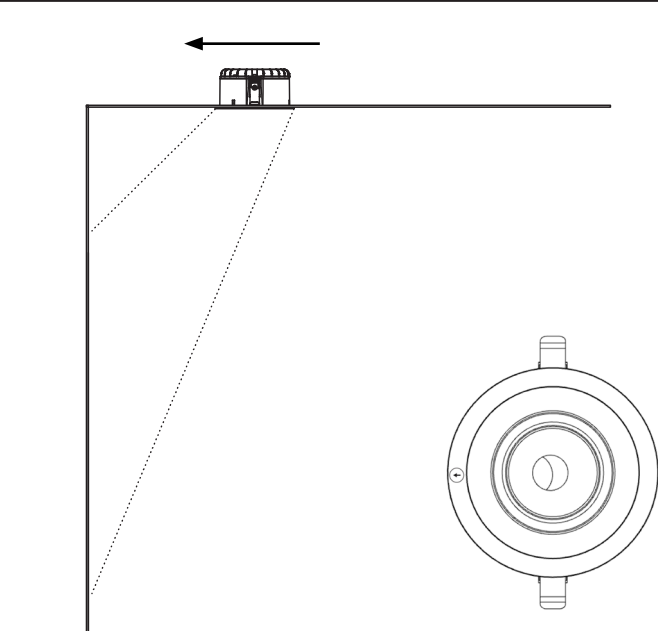

Rax Soft 150 Asymmetric

220-240V~, 50/60Hz

3: Replaceable control gear by a professional

NO: Kan kun installeres og vedlikeholdes av en registrert installasjonsvirksomhet.

DK: Må kun installeres og vedligeholdes af uddannet elektriker.

SE: Skall installeras och underhållas av behörig elektriker.

EN: Only to be installed and maintained by an authorized electrician.

FR: Doit être installé et maintenu par un électricien qualifié.

NL: Mag alleen geïnstalleerd en onderhouden worden door een bevoegde electricien.

DE: Dieses Produkt darf nur durch autorisiertes Personal (z.B. Elektro-Installateur) angeschlossen, in Betrieb genommen und gewartet werden.

FI: Asentaa ja huoltaa saa vain valtuutettu sähköasentaja

NO: Skru av strømmen før montering.

DK: Sluk for strømmen inden montering.

SE: Stäng av strømmen innan montering.

EN: Turn off power before installing.

FR: Couper le courant avant l'installation.

NL: Stroom uitschakelen voor u het toestel installeert.

DE: Vor Installationsarbeiten den Strom abschalten.

FI: Sammuta virta ennen kytkemistä

NORWAY
SG Armaturen AS

Skytterheia 25
N-4790 Lillesand

Tel: +47 37 50 03 00
firmapost@sg-as.no
www.sg-as.no

SWEDEN

SG Armaturen AB
Tel: +46 31 81 71 10
info@sg-ab.se
www.sg-ab.se

FINLAND

SG Armaturen Oy
Tel: +358 02 07 30 39 60
info@sg-oy.fi
www.sg-oy.fi

DENMARK

SG Armaturen A/S
Tel: +45 70 70 72 13
info@sg-as.dk
www.sg-as.dk

UNITED KINGDOM

SG Lighting LTD
Tel: +47 37 50 03 00
info@sglighting.co.uk
www.sglighting.co.uk

FRANCE

SG Lighting SA/NV
Tel: +33(0) 4 94 93 00 00
info.france@sglighting.net
www.sglighting.net

BENELUX

SG Lighting SA/NV
Tel: +32(0) 15 20 72 71
info.benelux@sglighting.net
www.sglighting.net

GERMANY

SG Leuchten GmbH
Tel: +49 40 23 99 44 59
info@sg-leuchten.de
www.sg-leuchten.de

INTERNATIONAL

SG Lighting Co Ltd.
Tel: +86 769 88 49 20 88
cindy@sgdgc.com
www.sg-as.com

Rev: 04.02.2025