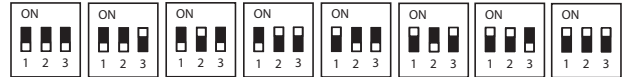

Rev: 04.02.2025

Dipswitch

Rax Soft 150 Satin Asymmetric 1600lm	mA	200	250	300	350	400	450
	lm	57%	71%	86%	100%	111%	125%

Dipswitch

Rax Soft 150
Satin Asymmetric
2200lm

mA	500	550	600	650	700	750	800	850
lm	100%	110%	119%	129%	138%	146%	154%	163%