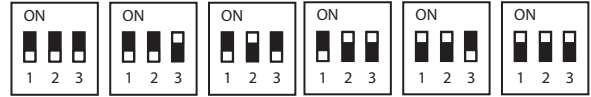

Rev: 04.02.2025

Dipswitch

Rax Soft 150 Satin Asymmetric 1600lm	mA	200	250	300	350	400	450
	lm	57%	71%	86%	100%	111%	125%

Dipswitch

Rax Soft 150
Satin Asymmetric
2200lm

mA	500	550	600	650	700	750	800	850
lm	100%	110%	119%	129%	138%	146%	154%	163%