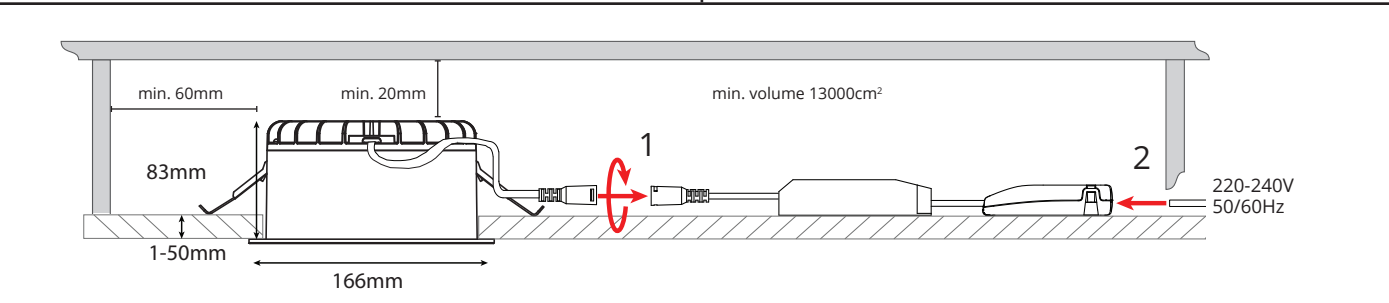

Rax Soft 150 Asymmetric

220-240V~, 50/60Hz

3: Replaceable control gear by a professional

NO: Kan kun installeres og vedlikeholdes av en registrert installasjonsvirksomhet.

DK: Må kun installeres og vedligeholdes af uddannet elektriker.

SE: Skall installeras och underhållas av behörig elektriker.

EN: Only to be installed and maintained by an authorized electrician.

FR: Doit être installé et maintenu par un électricien qualifié.

NL: Mag alleen geïnstalleerd en onderhouden worden door een bevoegde electricien.

DE: Dieses Produkt darf nur durch autorisiertes Personal (z.B. Elektro-Installateur) angeschlossen, in Betrieb genommen und gewartet werden.

FI: Asentaa ja huoltaa saa vain valtuutettu sähköasentaja

NO: Skru av strømmen før montering.

DK: Sluk for strømmen inden montering.

SE: Stäng av strømmen innan montering.

EN: Turn off power before installing.

FR: Couper le courant avant l'installation.

NL: Stroom uitschakelen voor u het toestel installeert.

DE: Vor Installationsarbeiten den Strom abschalten.

FI: Sammuta virta ennen kytkemistä

NORWAY
SG Armaturen AS

Skytterheia 25
N-4790 Lillesand

Tel: +47 37 50 03 00
firmapost@sg-as.no
www.sg-as.no

SWEDEN

SG Armaturen AB
Tel: +46 31 81 71 10
info@sg-ab.se
www.sg-ab.se

FINLAND

SG Armaturen Oy
Tel: +358 02 07 30 39 60
info@sg-oy.fi
www.sg-oy.fi

DENMARK

SG Armaturen A/S
Tel: +45 70 70 72 13
info@sg-as.dk
www.sg-as.dk

UNITED KINGDOM

SG Lighting LTD
Tel: +47 37 50 03 00
info@sglighting.co.uk
www.sglighting.co.uk

FRANCE

SG Lighting SA/NV
Tel: +33(0) 4 94 93 00 00
info.france@sglighting.net
www.sglighting.net

BENELUX

SG Lighting SA/NV
Tel: +32(0) 15 20 72 71
info.benelux@sglighting.net
www.sglighting.net

GERMANY

SG Leuchten GmbH
Tel: +49 40 23 99 44 59
info@sg-leuchten.de
www.sg-leuchten.de

INTERNATIONAL

SG Lighting Co Ltd.
Tel: +86 769 88 49 20 88
cindy@sgdgc.com
www.sg-as.com

Rev: 04.02.2025