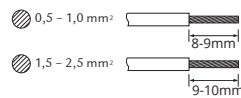

NORWAY
SG Armaturen AS

Skytterheia 25
N-4790 Lillesand

Tel: +47 37 50 03 00
firmapost@sg-as.no
www.sg-as.no

SWEDEN

SG Armaturen AB
Tel: +46 31 81 71 10
info@sg-ab.se
www.sg-ab.se

FINLAND

SG Armaturen Oy
Tel: +358 02 07 30 39 60
info@sg-oy.fi
www.sg-oy.fi

DENMARK

SG Armaturen A/S
Tel: +45 70 70 72 13
info@sg-as.dk
www.sg-as.dk

UNITED KINGDOM

SG Lighting LTD
Tel: +47 37 50 03 00
info@sglighting.co.uk
www.sglighting.co.uk

FRANCE

SG Lighting SA/NV
Tel: +33(0) 4 94 93 00 00
info.france@sglighting.net
www.sglighting.net

BENELUX

SG Lighting SA/NV
Tel: +32(0) 15 20 72 71
info.benelux@sglighting.net
www.sglighting.net

GERMANY

SG Leuchten GmbH
Tel: +49 40 23 99 44 59
info@sg-leuchten.de
www.sg-leuchten.de

INTERNATIONAL

SG Lighting Co Ltd.
Tel: +86 769 88 49 20 88
cindy@sgdgc.com
www.sg-as.com

Rev: 04.02.2025