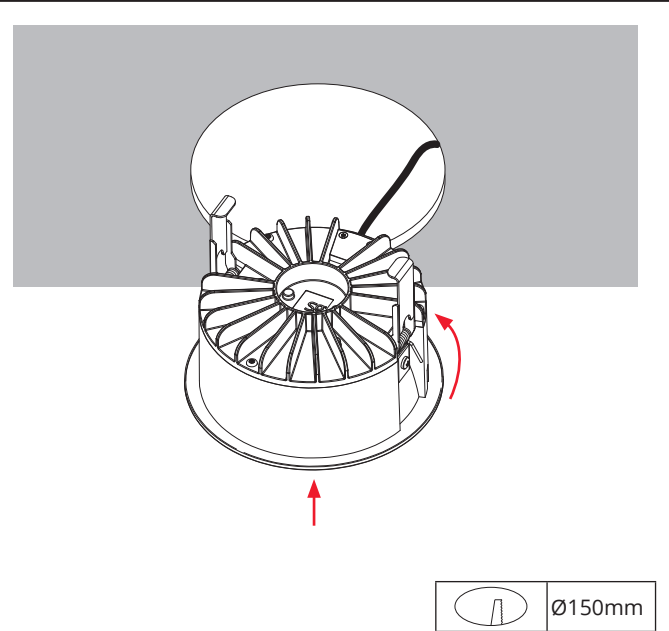

Rax Soft 150 Asymmetric

220-240V~, 50/60Hz

3: Replaceable control gear by a professional

NO: Kan kun installeres og vedlikeholdes av en registrert installasjonsvirksomhet.

DK: Må kun installeres og vedligeholdes af uddannet elektriker.

SE: Skall installeras och underhållas av behörig elektriker.

EN: Only to be installed and maintained by an authorized electrician.

FR: Doit être installé et maintenu par un électricien qualifié.

NL: Mag alleen geïnstalleerd en onderhouden worden door een bevoegde electricien.

DE: Dieses Produkt darf nur durch autorisiertes Personal (z.B. Elektro-Installateur) angeschlossen, in Betrieb genommen und gewartet werden.

FI: Asentaa ja huoltaa saa vain valtuutettu sähköasentaja

NO: Skru av strømmen før montering.

DK: Sluk for strømmen inden montering.

SE: Stäng av strømmen innan montering.

EN: Turn off power before installing.

FR: Couper le courant avant l'installation.

NL: Stroom uitschakelen voor u het toestel installeert.

DE: Vor Installationsarbeiten den Strom abschalten.

FI: Sammuta virta ennen kytkemistä

NORWAY
SG Armaturen AS

Skytterheia 25
N-4790 Lillesand

Tel: +47 37 50 03 00
firmapost@sg-as.no
www.sg-as.no

SWEDEN

SG Armaturen AB
Tel: +46 31 81 71 10
info@sg-ab.se
www.sg-ab.se

FINLAND

SG Armaturen Oy
Tel: +358 02 07 30 39 60
info@sg-oy.fi
www.sg-oy.fi

DENMARK

SG Armaturen A/S
Tel: +45 70 70 72 13
info@sg-as.dk
www.sg-as.dk

UNITED KINGDOM

SG Lighting LTD
Tel: +47 37 50 03 00
info@sglighting.co.uk
www.sglighting.co.uk

FRANCE

SG Lighting SA/NV
Tel: +33(0) 4 94 93 00 00
info.france@sglighting.net
www.sglighting.net

BENELUX

SG Lighting SA/NV
Tel: +32(0) 15 20 72 71
info.benelux@sglighting.net
www.sglighting.net

GERMANY

SG Leuchten GmbH
Tel: +49 40 23 99 44 59
info@sg-leuchten.de
www.sg-leuchten.de

INTERNATIONAL

SG Lighting Co Ltd.
Tel: +86 769 88 49 20 88
cindy@sgdgc.com
www.sg-as.com

Rev: 04.02.2025