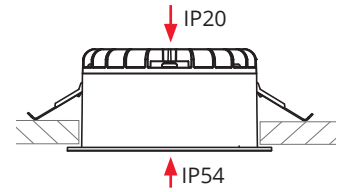

NORWAY
SG Armaturen AS

Skytterheia 25
N-4790 Lillesand

Tel: +47 37 50 03 00
firmapost@sg-as.no
www.sg-as.no

SWEDEN

SG Armaturen AB
Tel: +46 31 81 71 10
info@sg-ab.se
www.sg-ab.se

FINLAND

SG Armaturen Oy
Tel: +358 02 07 30 39 60
info@sg-oy.fi
www.sg-oy.fi

DENMARK

SG Armaturen A/S
Tel: +45 70 70 72 13
info@sg-as.dk
www.sg-as.dk

UNITED KINGDOM

SG Lighting LTD
Tel: +47 37 50 03 00
info@sglighting.co.uk
www.sglighting.co.uk

FRANCE

SG Lighting SA/NV
Tel: +33(0) 4 94 93 00 00
info.france@sglighting.net
www.sglighting.net

BENELUX

SG Lighting SA/NV
Tel: +32(0) 15 20 72 71
info.benelux@sglighting.net
www.sglighting.net

GERMANY

SG Leuchten GmbH
Tel: +49 40 23 99 44 59
info@sg-leuchten.de
www.sg-leuchten.de

INTERNATIONAL

SG Lighting Co Ltd.
Tel: +86 769 88 49 20 88
cindy@sgdgc.com
www.sg-as.com

Rev: 04.02.2025