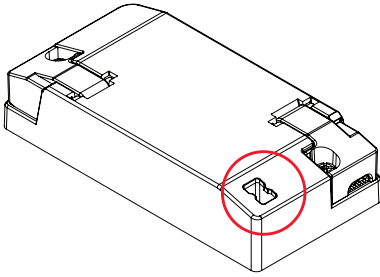

Rev: 04.02.2025

Dipswitch

Rax Soft 150 Satin Asymmetric 1600lm	mA	200	250	300	350	400	450
	lm	57%	71%	86%	100%	111%	125%

Dipswitch

Rax Soft 150
Satin Asymmetric
2200lm

mA	500	550	600	650	700	750	800	850
lm	100%	110%	119%	129%	138%	146%	154%	163%